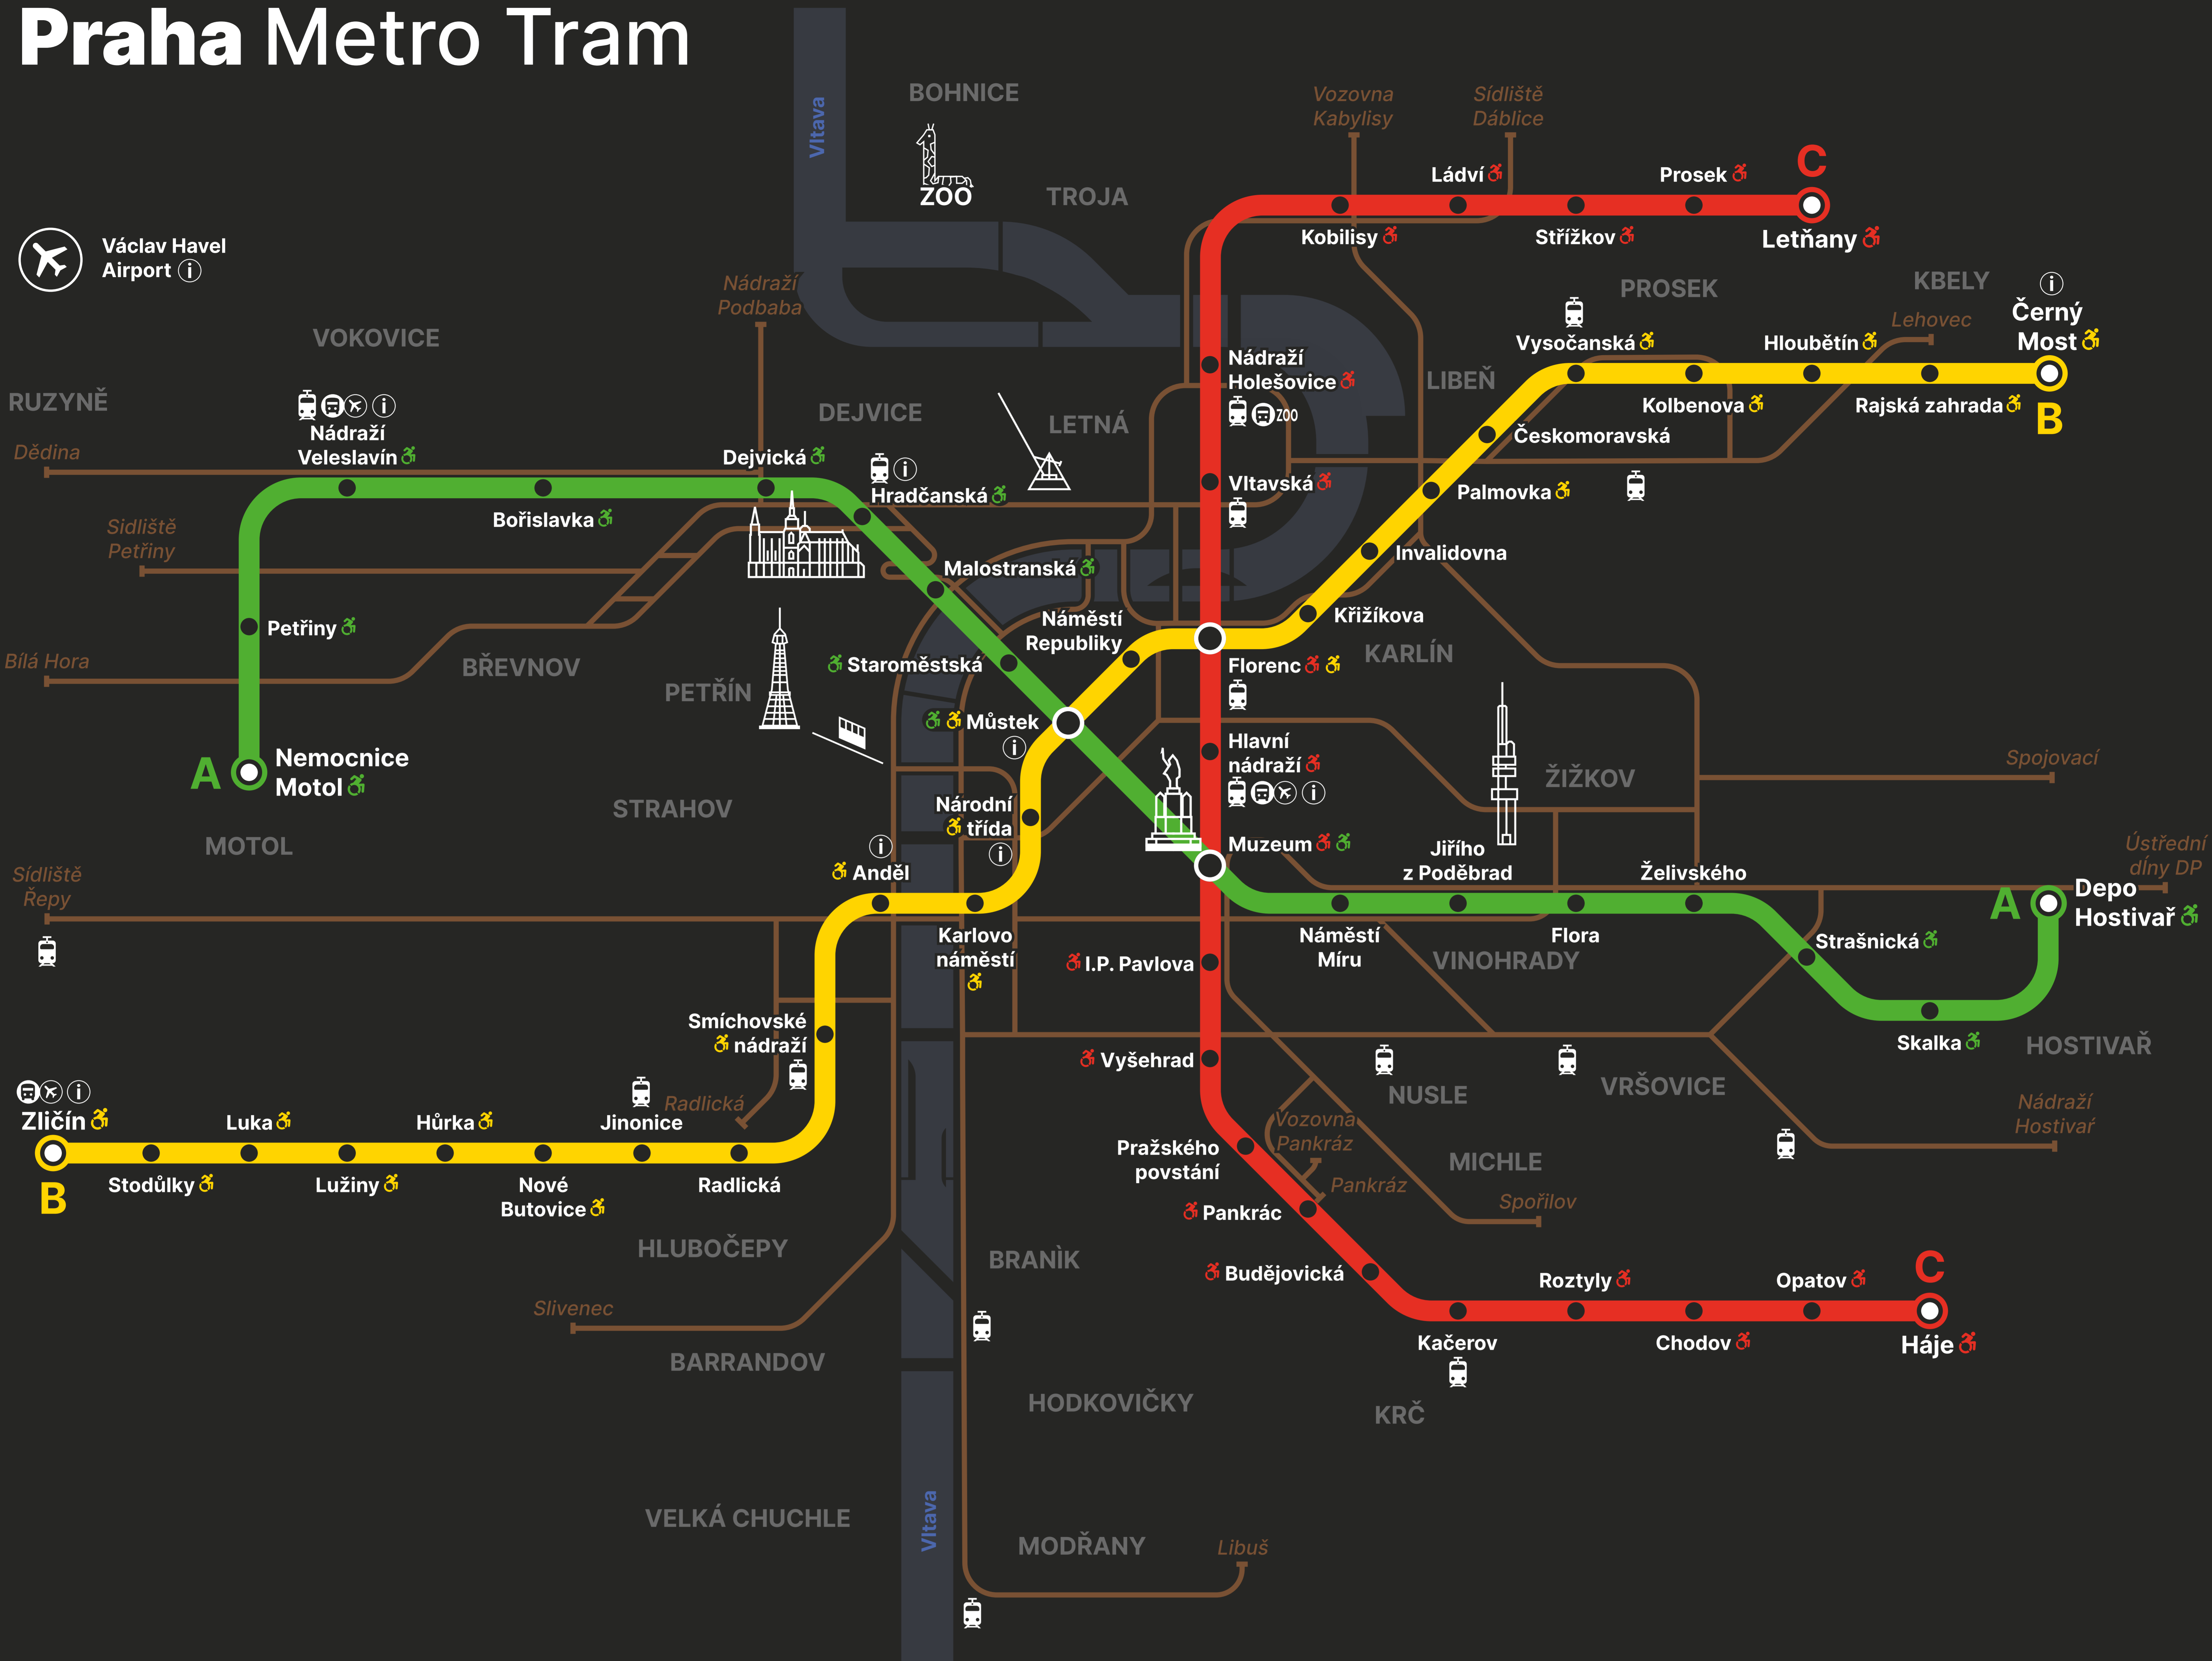

Praha Metro Tram

stanice metra
Metro Station

přestupní stanice
Metro Transfer Station

konečná stanice
Metro Terminal Station

tramvajové tratě
Tram Routes

bus na letišti Václava Havla
Bus to Václav Havel Airport

bus do ZOO
Bus to ZOO

přestup na vlaky
Transfer to Railway Lines

infocentrum
Public Transport Information